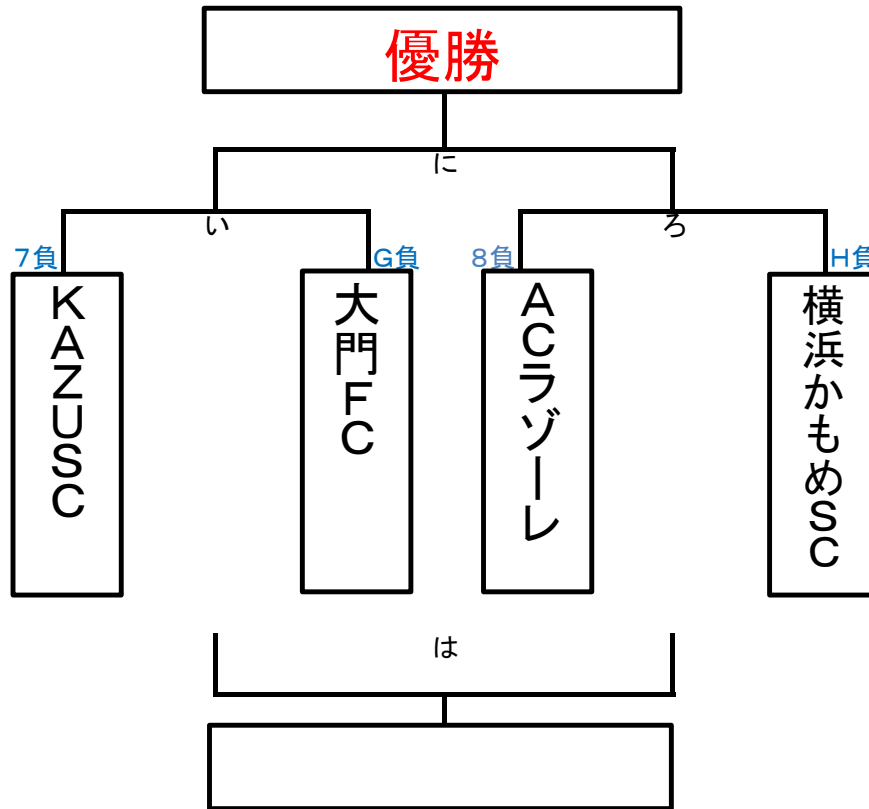

下位トーナメントタイムスケジュール

平成30年3月4日(日)

下位トーナメント(8人制) 会場/川崎市立四谷小学校

	試合時間	対戦カード		審判				
				主審	副審	4 審		
い	9:30~10:05	KAZUSC	v s	大門FC	ラゾーレ	かもめ	かもめ	ラゾーレ
ろ	10:10~10:45	ACラゾーレ	v s	横浜かもめSC	い勝	い負	い負	い勝
	10:50~11:05	フレンドリー		本部				
	11:10~11:25	フレンドリー		本部				
		上位トーナメント5位~8位決定戦						
ト	11:35~12:10	イ負	v s	ロ負	ろ勝	ろ負	ろ負	ろ勝
チ	12:15~12:50	ハ負	v s	ニ負	ト勝	ト負	ト負	ト勝
		下位トーナメント順位決定戦						
は	13:00~13:35	い負	v s	ろ負	チ勝	チ負	チ負	チ勝
に	13:40~14:15	い勝	v s	ろ勝	は勝	は負	は負	は勝

☆終了後閉会式の為、南大師中学校へ移動をお願いします。