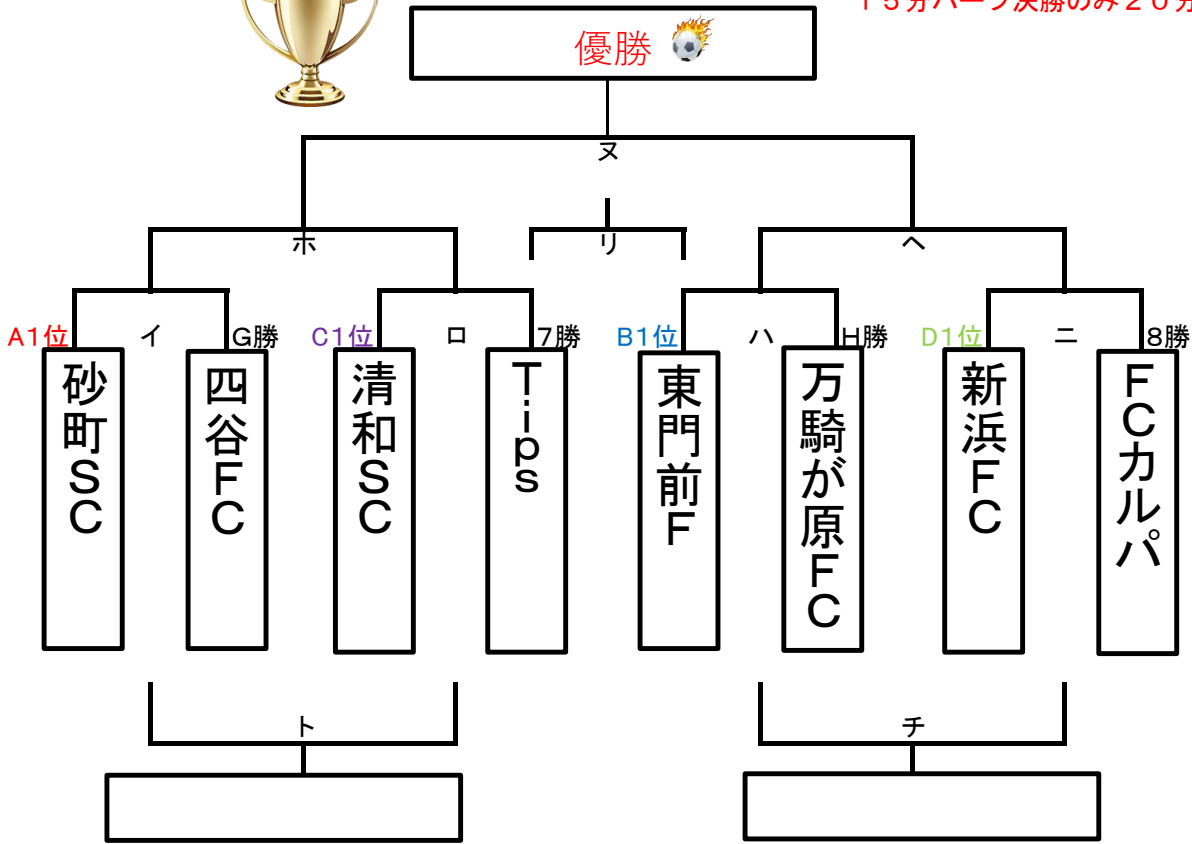

上位トーナメントタイムスケジュール

平成30年3月4日(日)

上位トーナメント(8人制) 会場/川崎市立南大師中学校

優勝 🏆

15分ハーフ決勝のみ20分ハーフ

※ト・チ5位～8位決定戦は四谷小で行います
8人制です。(スパイク使用禁止です。)

	試合時間	対戦カード		審判				
				主審	副審	4審		
イ	8:30~9:05	砂町SC	vs	四谷FC	清和	本部	本部	清和
ロ	9:10~9:45	清和SC	vs	Tips	イ勝	イ負	イ負	イ勝
ハ	9:50~10:25	東門前F	vs	万騎が原FC	ロ勝	ロ負	ロ負	ロ勝
ニ	10:30~11:05	新浜FC	vs	FCカルパ	ハ勝	ハ負	ハ負	ハ勝
	11:15~11:35	南大師中	vs	フレンドリー	本部			
ホ	11:45~12:20	イ勝	vs	ロ勝	ニ勝	ニ負	ニ負	ニ勝
ヘ	12:25~13:00	ハ勝	vs	ニ勝	ホ勝	ホ負	ホ負	ホ勝
	13:10~13:30	南大師中	vs	フレンドリー	本部			
リ	13:40~14:15	ホ負	vs	ヘ負	ヘ勝	ヘ負	ヘ負	ヘ勝
又	14:25~15:10	ホ勝	vs	ヘ勝	本部	本部	本部	本部
	15:30~	閉会式						

※決勝のみ20分ハーフ

☆15:30~閉会式を行いますので、南大師中学校にてお待ち下さい。