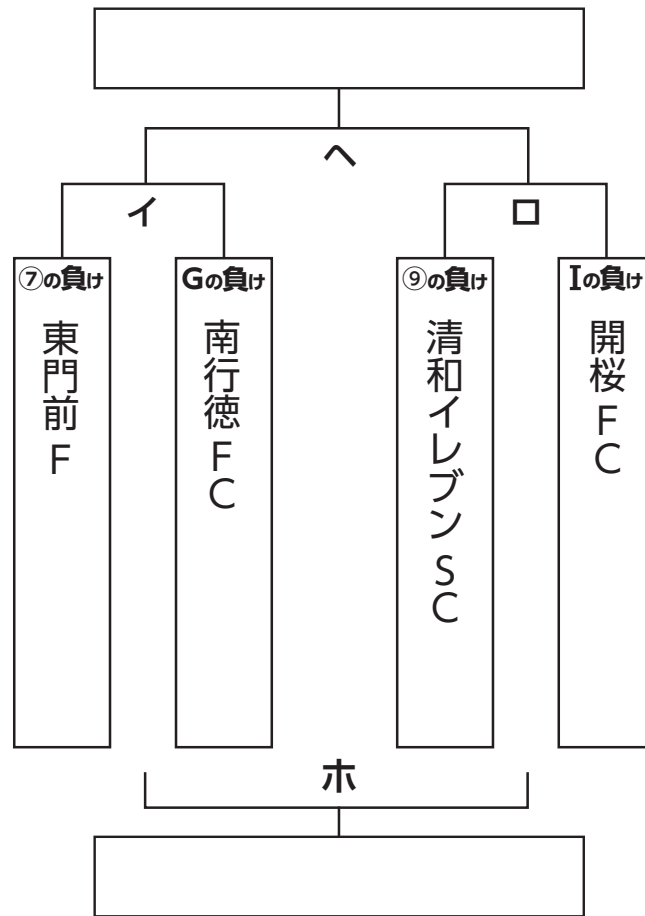

[下位トーナメントタイムスケジュール]

平成 27 年 3 月 8 日 (日)

下位トーナメント (8 人制) 会場 / 川崎市立四谷小学校

	試合時間	対戦カード	審判			
			主審	副審	4 審	
イ	10:00 ~ 10:35	東門前 F VS 南行徳 FC	清和 SC	開桜 FC	開桜 FC	清和 SC
ロ	10:40 ~ 11:15	清和イレブン SC VS 開桜 FC	東門前 F	南行徳 FC	南行徳 FC	東門前 F
ハ	11:30 ~ 12:05	フレンドリー	本部	本部	本部	本部
ニ	12:10 ~ 12:45	フレンドリー	本部	本部	本部	本部
ホ	13:00 ~ 13:35	イ負 VS ロ負	イ勝	ロ勝	ロ勝	イ勝
へ	13:40 ~ 14:15	イ勝 VS ロ勝	イ負	ロ負	ロ負	イ負
	15:30 ~	閉会式				

★終了後、閉会式のため、南大師中学校へ移動をして頂きます。
よろしくお願ひ致します。