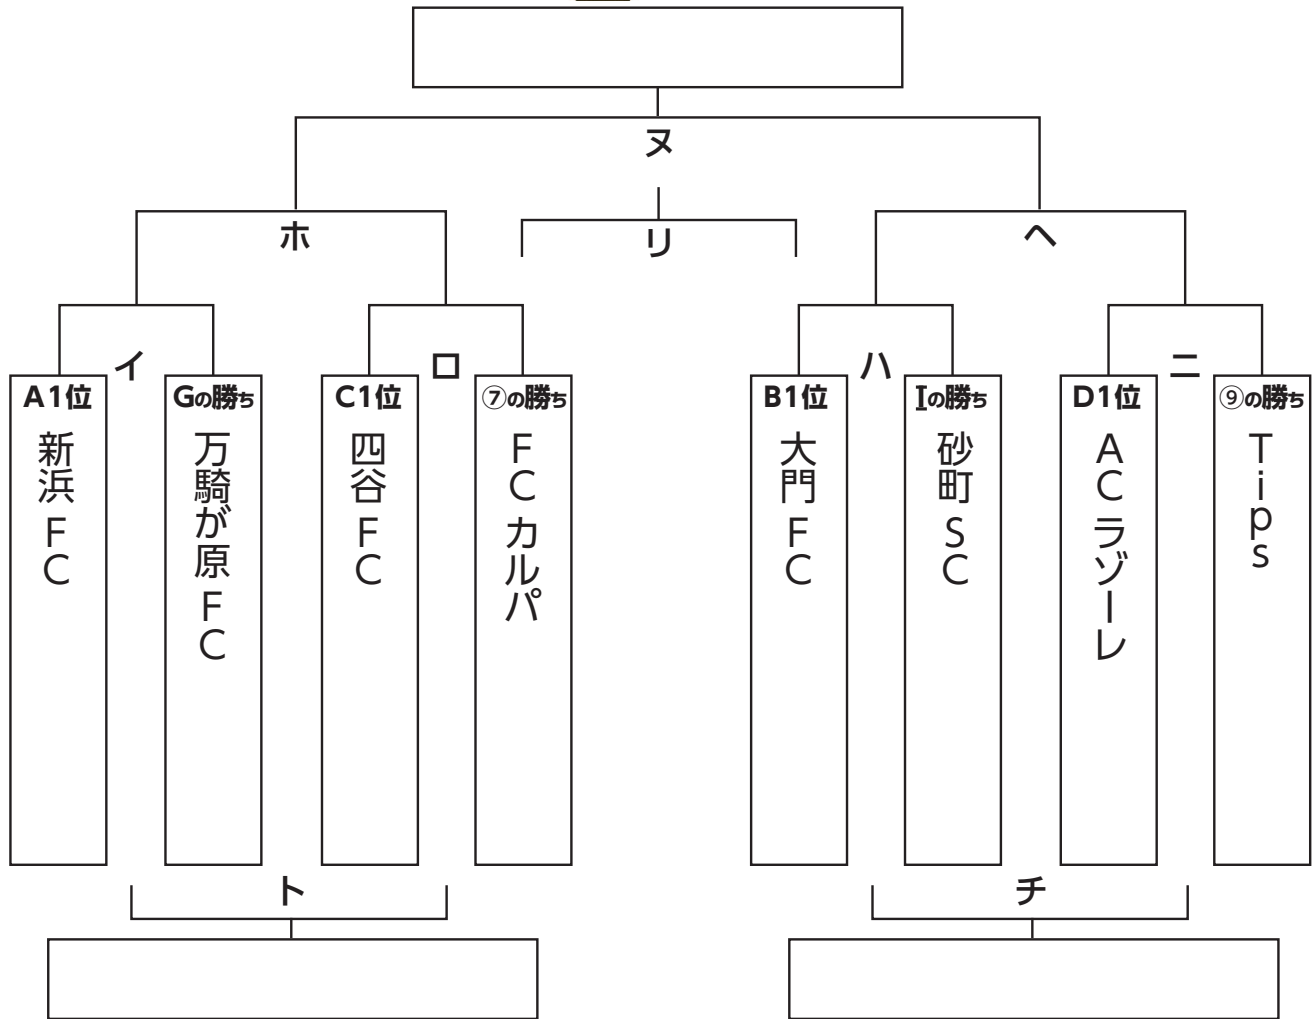

[上位トーナメントタイムスケジュール]

平成 27 年 3 月 8 日 (日)

上位トーナメント (11 人制) 会場 / 川崎市立南大師中学校

	試合時間	対戦カード		審判				
				主審	副審	4 審		
イ	8:30 ~ 9:05	新浜 FC	VS	万騎が原 FC	本部	本部	本部	本部
口	9:10 ~ 9:45	四谷 FC	VS	FCカルパ	イ勝	イ負	イ負	イ勝
ハ	9:50 ~ 10:25	大門 FC	VS	砂町 SC	口勝	口負	口負	口勝
二	10:30 ~ 11:05	ACラゾーレ	VS	Tips	ハ勝	ハ負	ハ負	ハ勝
ホ	11:10 ~ 11:45	イ勝	VS	口勝	二勝	二負	二負	二勝
へ	11:50 ~ 12:25	ハ勝	VS	二勝	ホ勝	ホ負	ホ負	ホ勝
ト	12:30 ~ 13:05	イ負	VS	口負	へ勝	へ負	へ負	へ勝
チ	13:10 ~ 13:45	ハ負	VS	二負	ト勝	ト負	ト負	ト勝
リ	14:00 ~ 14:35	ホ負	VS	へ負	チ勝	チ負	チ負	チ勝
又	14:40 ~ 15:15	ホ勝	VS	へ勝	本部	本部	本部	本部
	15:30 ~	閉会式