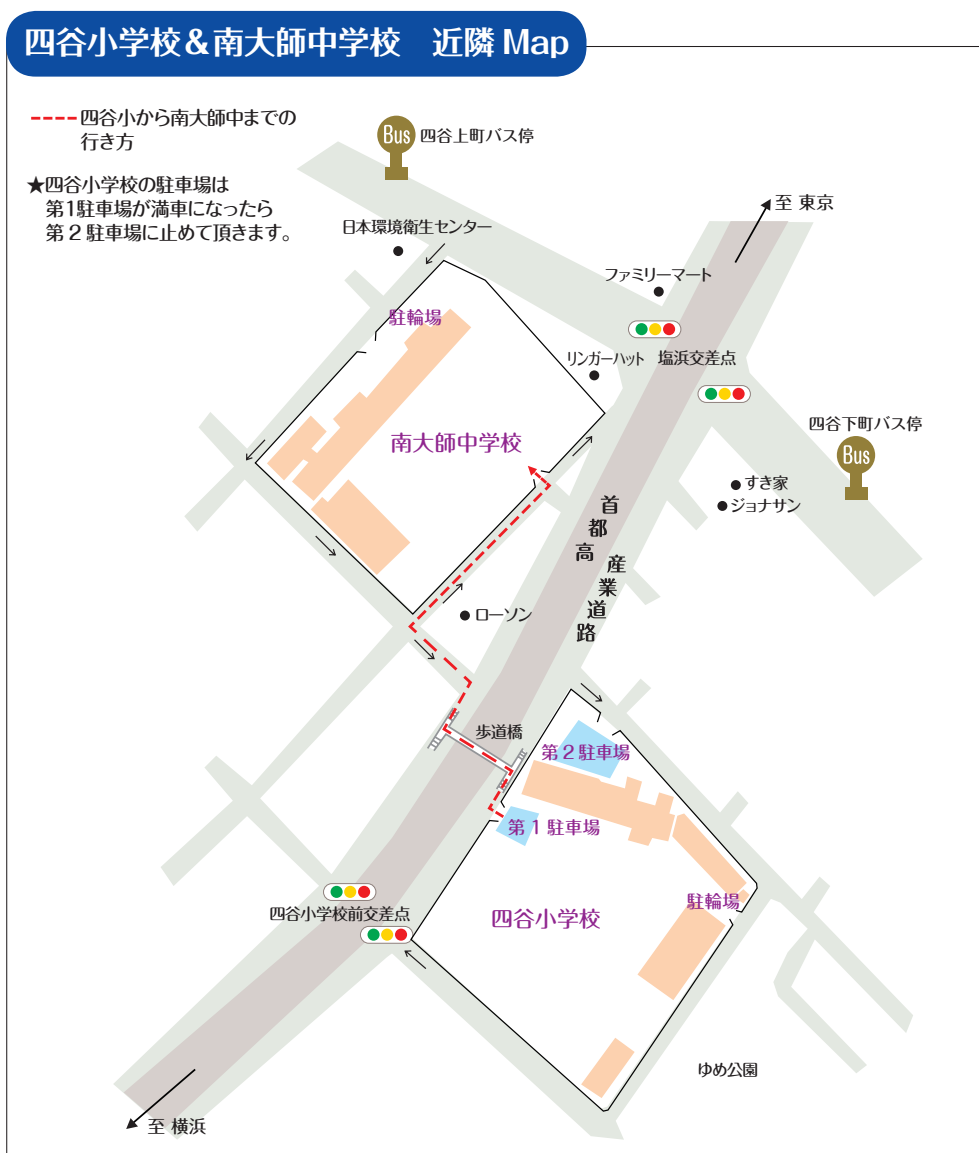

## 四谷カップ2015 6年生大会 参加チーム 各位

拝啓 2月14日（土）、15日（日）の2日間、突風の吹く中の予選トーナメント、本当にお疲れさまでした。どうもありがとうございました。

早速ですが、予選トーナメントの結果と3月8日（日）のタイムスケジュールの詳細をお送り致します。ご多忙のところ大変恐縮ですが、ご覧いただきますようよろしくお願い致します。

敬具

会 場：〈順位トーナメント〉 上位 / 川崎市立南大師中学校  
下位 / 川崎市立四谷小学校

開 門：川崎市立南大師中学校・午前7時半  
川崎市立四谷小学校・午前7時半

駐車場について：駐車場は、四谷小学校のみになります。

会場が南大師中学校のチームは、四谷小学校に駐車の後、南大師中学校へ移動をお願い致します。

駐車台数は、各チーム2台までです。

# [予選リーグ組み合わせ表]

平成 27 年 2 月 14 日 (土)・15 日 (日)

## ★ 2月14日 (土) Aブロック・Bブロック

会場 / 川崎市立四谷小学校

NO	Aブロック	東門前 F	Tips	新浜 FC	勝	負	分	得点	失点	得失差	勝点	順位
1	東門前 F		2 - 2	0 - 2	0	1	1	2	4	-2	1	2
2	Tips	2 - 2		0 - 3	0	1	1	2	5	-3	1	3
3	新浜 FC	2 - 0	3 - 0		2	0	0	5	0	5	6	1

NO	Bブロック	FC カルパ	大門 FC	清和 SC	勝	負	分	得点	失点	得失差	勝点	順位
1	FC カルパ		2 - 3	0 - 2	0	2	0	2	5	-3	0	3
2	大門 FC	3 - 2		1 - 0	2	0	0	4	2	2	6	1
3	清和 SC	2 - 0	0 - 1		1	1	0	2	1	1	3	2